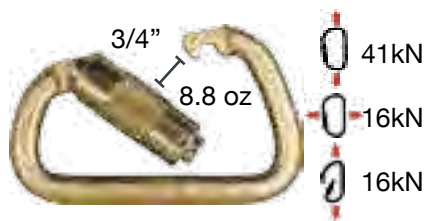

Skylotec Offset D

Steel // Double Auto-Locking // Pin & Notch
Certifications: **ANSI Z359.1**
H-129 // 21.00 12+ 18.06 // 24+ 16.80