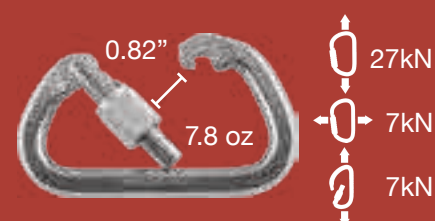

SMC Lite

Aluminum // Screw Gate // Pin & Notch
SM18501 // 16.20 12+ 15.05 // 24+ 14.00