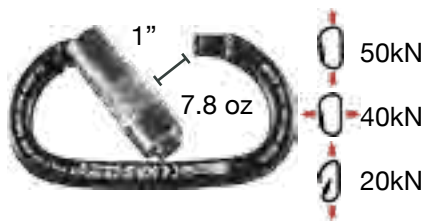

Kong Oval

Steel // Double Auto-Locking // KeyLock
Certifications: **ANSI Z359.1**, EN362, EN12275
KNG412.TZ // 25.00 12+ 22.00 // 24+ 21.00