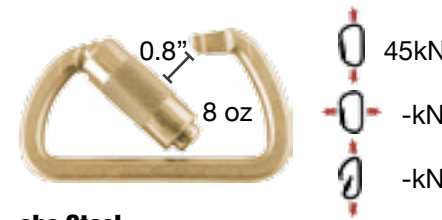

**Sky Genie Carabiner**  
Steel // Double Autolocking // Pin & Notch  
Certifications: **ANSI Z359.1**  
18D1 // 22.00  
12+ 25.00 // 24+ 20.00 // 100+ 18.00

**abc Steel**  
Steel // Double Autolocking // Keylock  
Certifications: **ANSI Z359.1 '07**  
AB9103HS // 22.00  
12+ 17.60 // 24+ 16.72 // 100+ 15.40