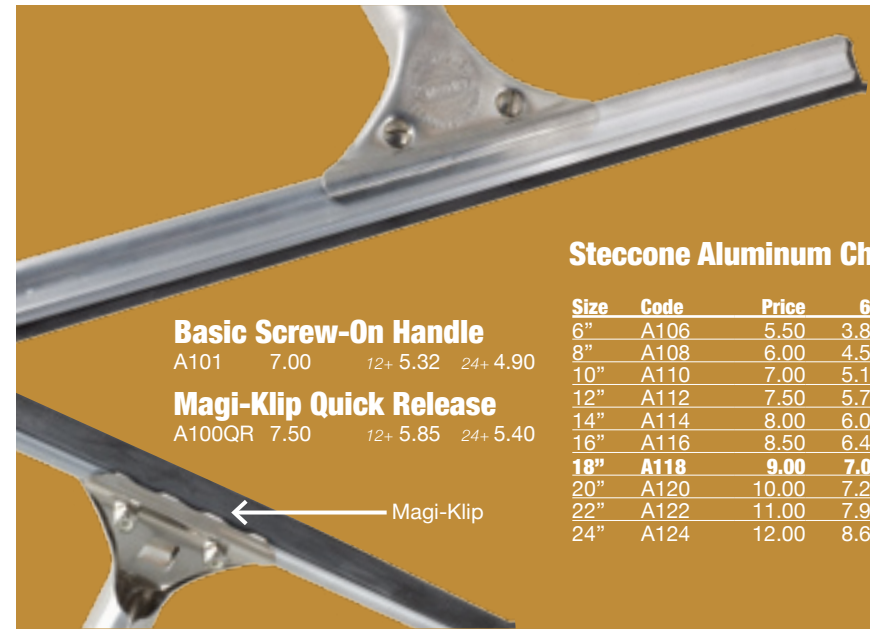

Master Brass

1324 7.50 12+ 6.15 24+ 5.85

Brass Quick Release

1339 11.25 12+ 9.45 24+ 9.00

Super System Quick

1640 12.50 12+ 10.75 24+ 10.25

Super System 0°

1645 13.50 12+ 11.34 24+ 10.80

Contour Pro +

1011 26.00 12+ 21.84 24+ 20.80

Ledge-Eze

1345 9.75 12+ 7.80 24+ 7.41

Stainless Steel

1330 5.50 12+ 4.51 24+ 4.29

Stainless Steel Quick

1343 8.50 12+ 7.65 24+ 7.31

ProGrip Quick Release

2610 10.00 12+ 8.70 24+ 8.30

Ettore Master Brass Channels

Size	Code	Price	12+	24+
6"	1119	5.00	4.40	4.20
8"	1123	6.00	4.80	4.56
10"	1127	7.00	5.60	5.32
12"	1131	8.00	6.16	5.84
14"	1135	9.00	7.20	6.75
16"	1140	9.25	7.77	7.40
18"	1144	10.00	7.80	7.50
20"	1148	10.50	8.61	8.19
22"	1152	11.50	9.20	8.74

Ettore Stainless Steel Channels

Size	Code	Price	12+	24+
8"	1161	5.00	4.10	3.90
10"	1165	5.50	4.51	4.29
12"	1169	6.00	5.04	4.80
14"	1173	6.50	5.46	5.20
16"	1177	7.25	6.38	6.09
18"	1181	7.50	6.30	6.00
20"	1184	8.50	7.14	6.80
22"	1188	9.00	7.56	7.20

Steccone Aluminum Channels

Size	Code	Price	6+	24+
6"	A106	5.50	3.85	3.63
8"	A108	6.00	4.50	4.20
10"	A110	7.00	5.11	4.69
12"	A112	7.50	5.70	5.25
14"	A114	8.00	6.08	5.60
16"	A116	8.50	6.46	5.95
18"	A118	9.00	7.02	6.30
20"	A120	10.00	7.20	6.70
22"	A122	11.00	7.92	7.37
24"	A124	12.00	8.64	8.04

Basic Screw-On Handle

A101 7.00 12+ 5.32 24+ 4.90

Magi-Klip Quick Release

A100QR 7.50 12+ 5.85 24+ 5.40

Ettore Brass Clips (12)

1253-1 2.50 12+ 1.80

More Squeegees Online

www.abcWindowSupply.com/Squeegees

Unger Clip Style Handles

Brass Handle

GS000 7.00 12+ 6.09 24+ 5.60

Quick Release Handle

GP000 10.50 12+ 8.82 24+ 8.40

Unger Clip Style Channels

Size	Code	Price	12+	24+
6"	GC150	5.00	4.25	3.90
10"	GC250	6.50	5.59	5.20
12"	GC300	7.00	6.09	5.74
14"	GC350	8.00	6.88	6.48
16"	GC400	8.50	7.31	6.80
18"	GC450	9.00	7.74	7.20
22"	GC550	10.50	9.03	8.40

Unger Clipless Handles

ErgoTec Quick

ETG00 11.00 12+ 9.46 24+ 8.80

Extra Long ErgoTec

ETX000-XL 12.25 12+ 10.78 24+ 9.80

Pro Quick

PR000 9.50 12+ 8.36 24+ 7.60

0° Swivel Lok

LS000 17.00 12+ 14.28 24+ 13.43

30° Swivel Lok

LA000 17.50 12+ 14.35 24+ 13.65

Unger Clipless Channels

Clipless is not compatible with Clip Style

Size	Code	Price	12+	24+
6"	NE150	5.00	4.20	3.90
10"	NE250	6.50	5.46	5.07
12"	NE300	7.00	5.88	5.46
14"	NE350	7.75	6.51	5.89
16"	NE400	8.00	6.72	6.08
18"	NE450	8.50	7.14	6.46
22"	NE550	9.50	8.17	7.60

Ettore Wide Body Super Channels

Size	Code	Price	12+	24+
18"	11020	11.50	8.97	8.51
24"	11030	14.00	10.50	9.94
30"	11040	17.50	13.30	12.60
36"	11050	20.00	15.20	14.40

Ettore Wide Body Handles

Soren Pivoting Handle

13851 13.50 12+ 11.07 24+ 10.53

Soren Quick Release

13930 11.50 12+ 9.20 24+ 8.74

Ninja Channels

Size	Code	Price	12+	24+
8"	AC200	8.00	6.72	6.40
10"	AC250	9.00	7.56	7.20
12"	AC300	10.00	8.40	8.00
14"	AC350	10.50	8.82	8.40
16"	AC400	11.50	9.66	9.20
18"	AC450	12.50	10.50	10.00
20"	AC500	14.00	12.04	11.48
22"	AC550	15.00	12.90	12.30
24"	AC600	16.00	13.76	13.12
26"	AC650	17.50	15.05	14.35
30"	AC750	19.50	16.77	15.99
36"	AC920	23.00	19.55	18.86