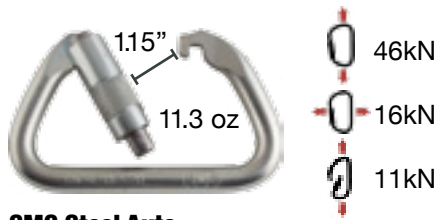

SMC Steel Auto
Steel // Triple Autolocking // Pin & Notch
Certifications: **ANSI Z359.1 '07**
SM21501 // 52.00
12+ 44.20 // 24+ 40.04 // 100+ 37.96