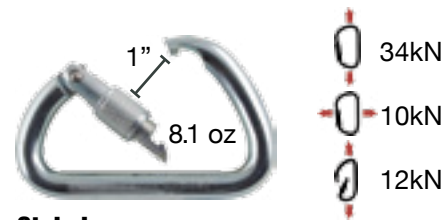

Stubai
Steel // Screw Gate // Claw
Certifications: CE, EN, UIAA
STD85 // 25.00
12+ 21.50 // 24+ 20.00 // 100+ 18.75